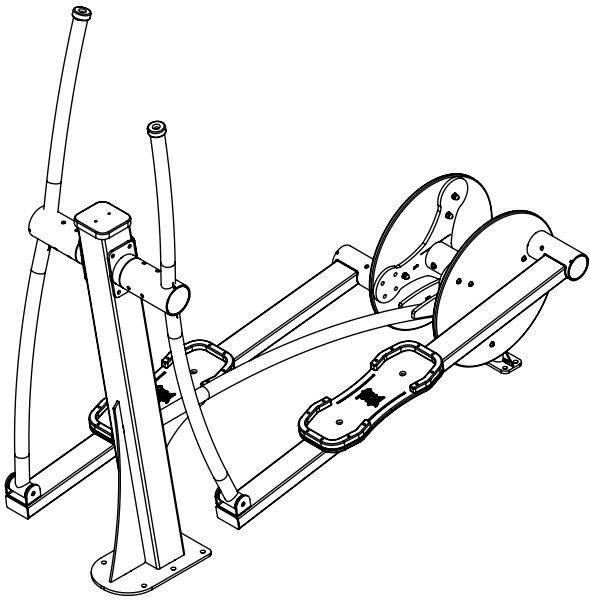

1115

v011
14.07.2021
A. H.
[cm]

vinci
play

[cm]

vinci
play

[cm]

vinci
play

[cm]

vinci
play

K23

K3 K4

x2
 1h

 48h
 x2
 K3/K4
 >0,09m³
 x2
 K23
 >0,06m³

[cm]

vinci play

114126
114125 (inox)
x1

2x 11e004

1x 11e008

2x 11e011

1x 11e014

[cm]

vinci
play

Part No:
000000-
00000

000000-00000

[cm]

vinci
play