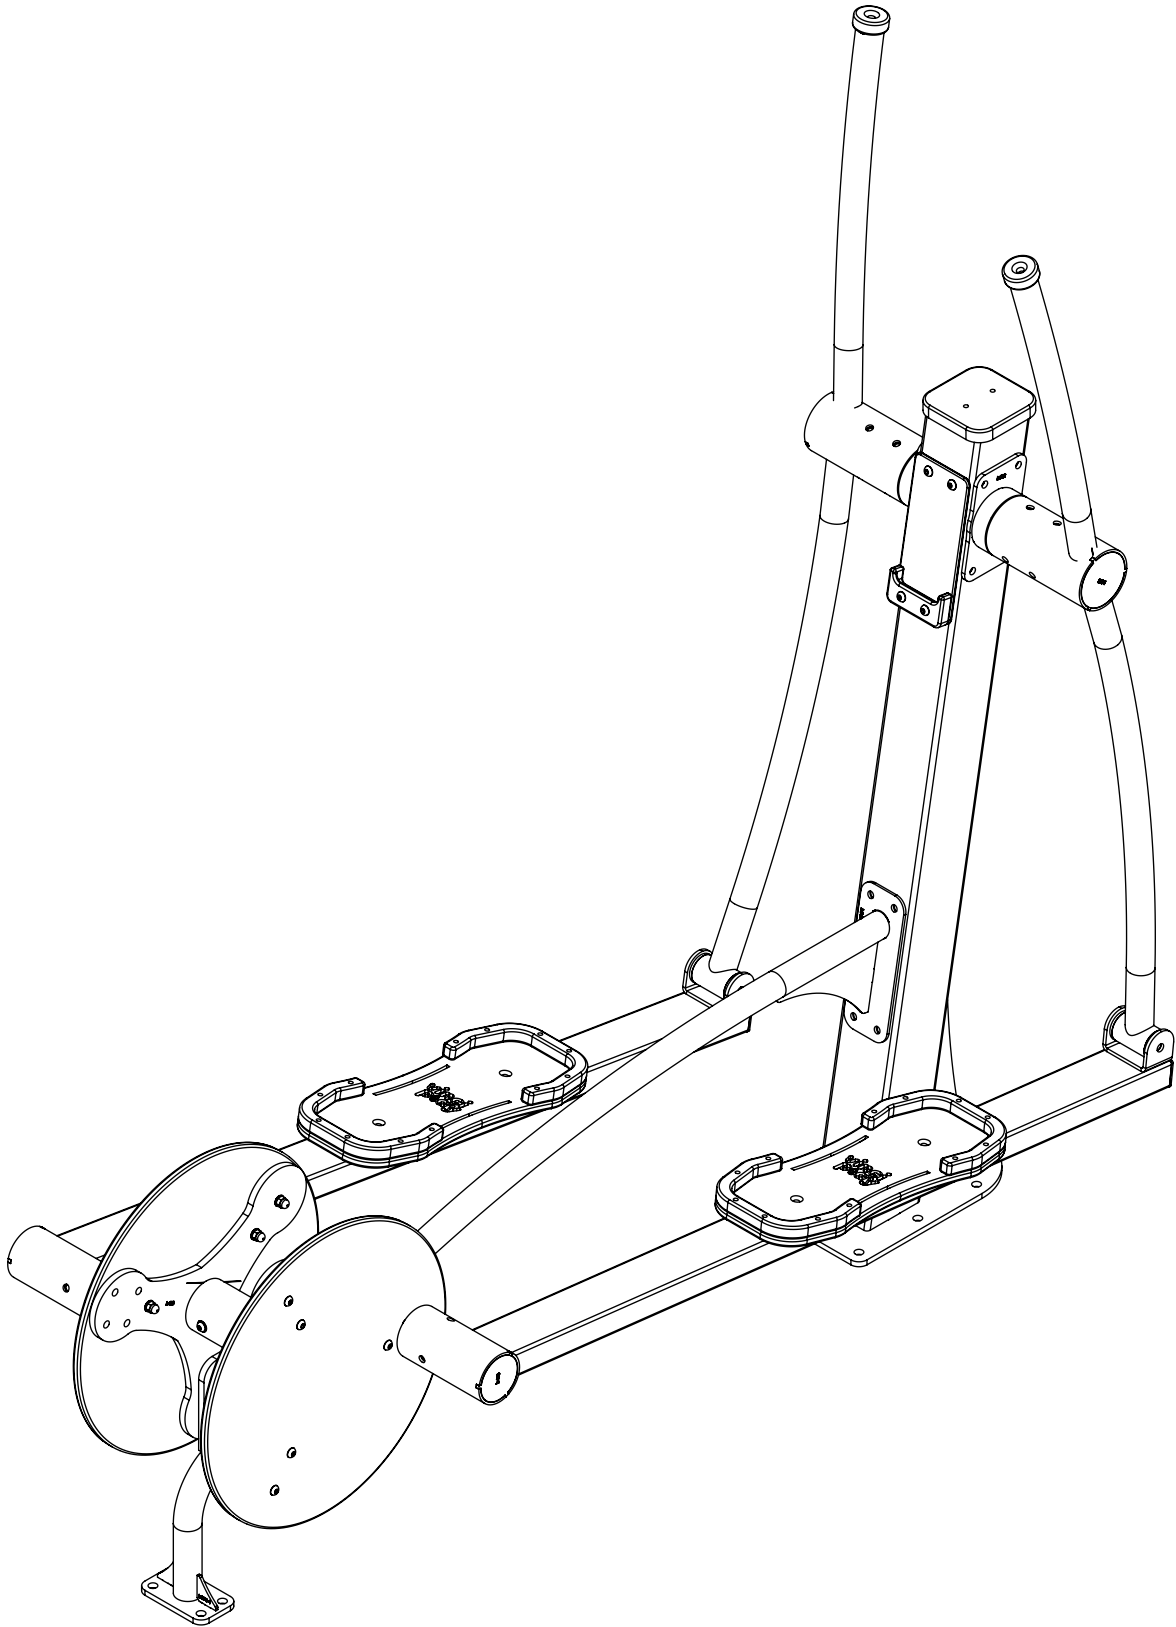

1115

v011
14.07.2021
A. H.
[cm]

vinci
play