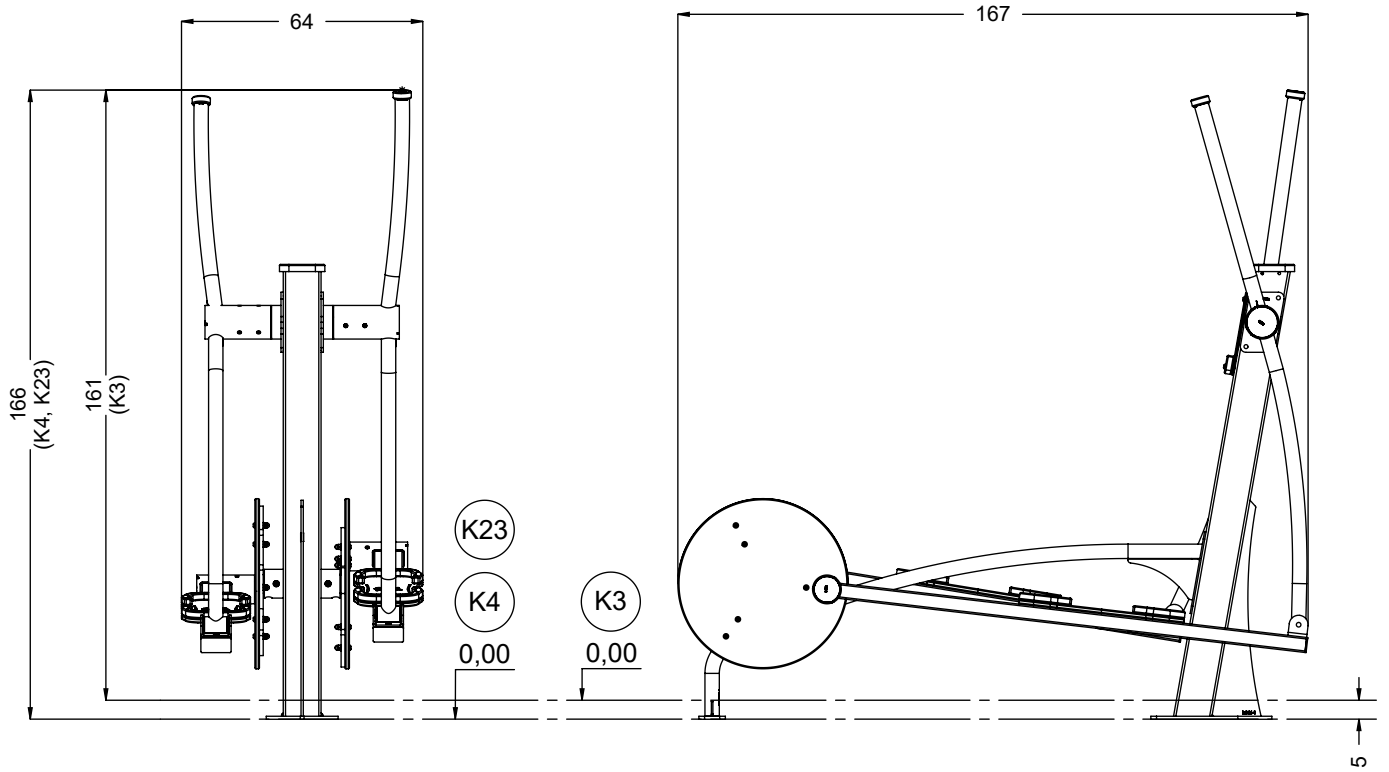

[cm]

vinci
play