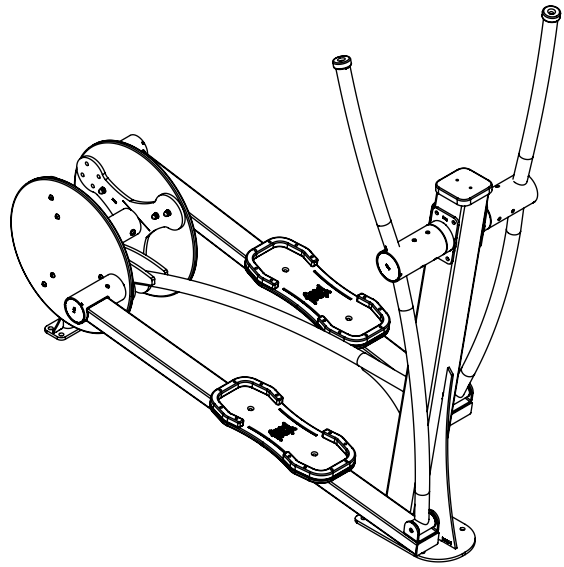

[cm]

vinci
play