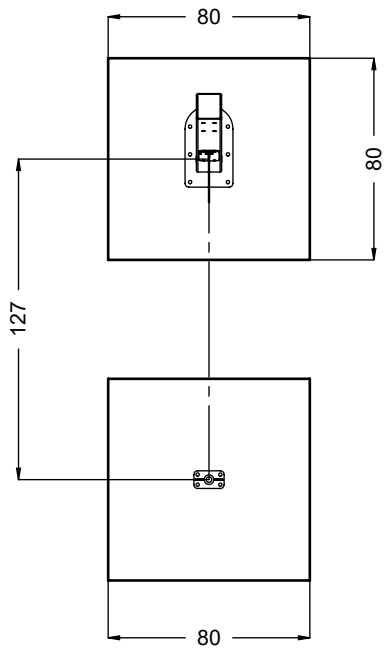

vinci
play

K23

K3 K4

x2
 1h

 48h
 x2
 K3/K4
 >0,09m³
 x2
 K23
 >0,06m³

[cm]

vinci play

114126
114125 (inox)
x1

114124
114123 (inox)
x1

112152
112258 (inox)
x1

114122
114121 (inox)
x1

111126
x2

ST/INOX	
1x	11e006 (K23)
1x	11e019 (K23)
1x	996362 (K23)
1x	996405 (K23)
1x	11e001
1x	11e002
2x	11e004
1x	11e008
1x	11e015
2x	11e011
1x	11e012
1x	11e014
1x	116115

2x 11e004

1x 11e008

2x 11e011

1x 11e014

[cm]

vinci
play

Part No:
000000-
00000

000000-00000