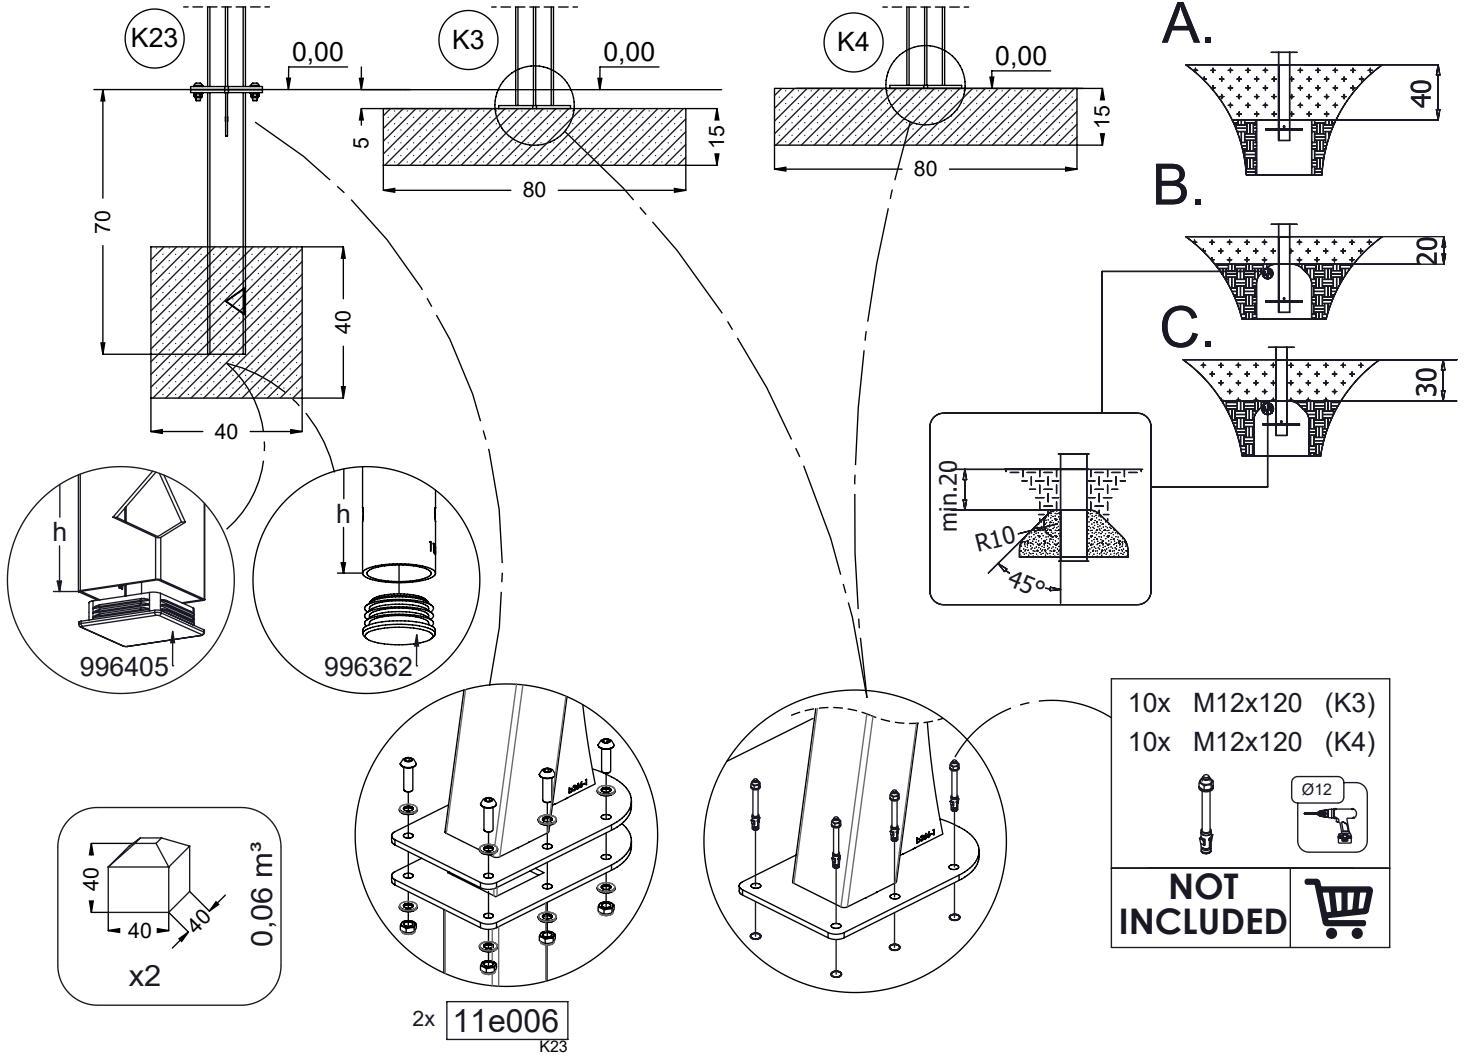

vinci
play

K23

K3 K4

x2
 1h

 48h
 x2
 K3/K4
 >0,09m³
 x2
 K23
 >0,06m³

[cm]

vinci play

114126
114125 (inox)
x1

2x 11e004

1x 11e008

2x 11e011

1x 11e014

[cm]

vinci
play

Part No:
000000-
00000

000000-00000