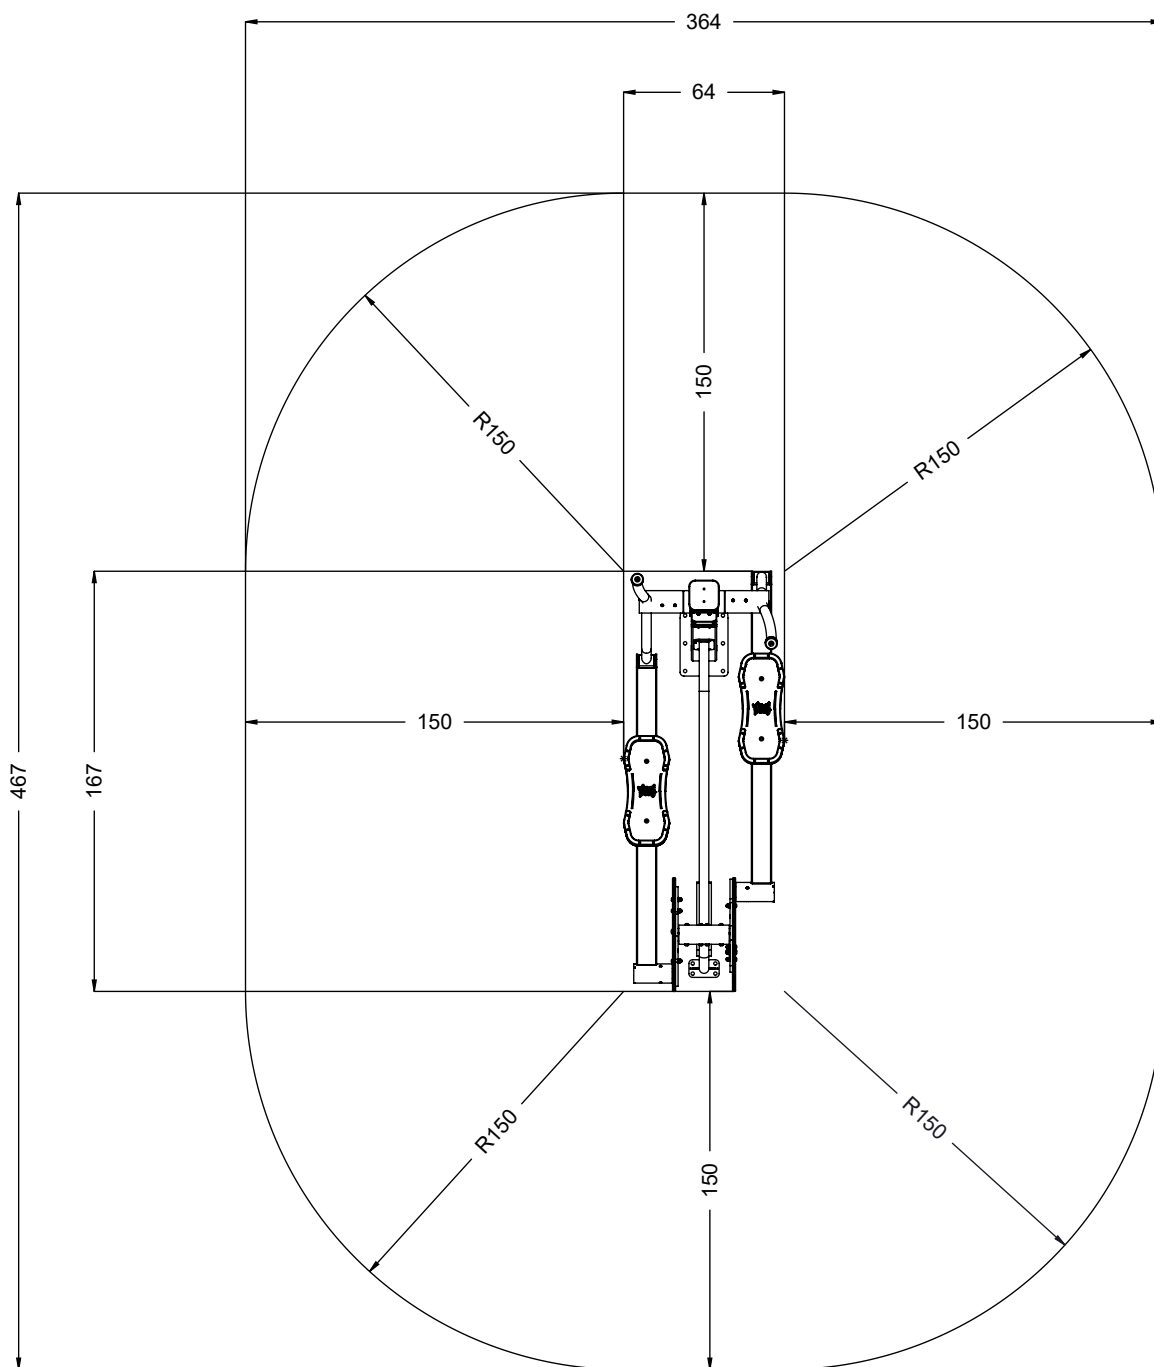

[cm]

vinci
play