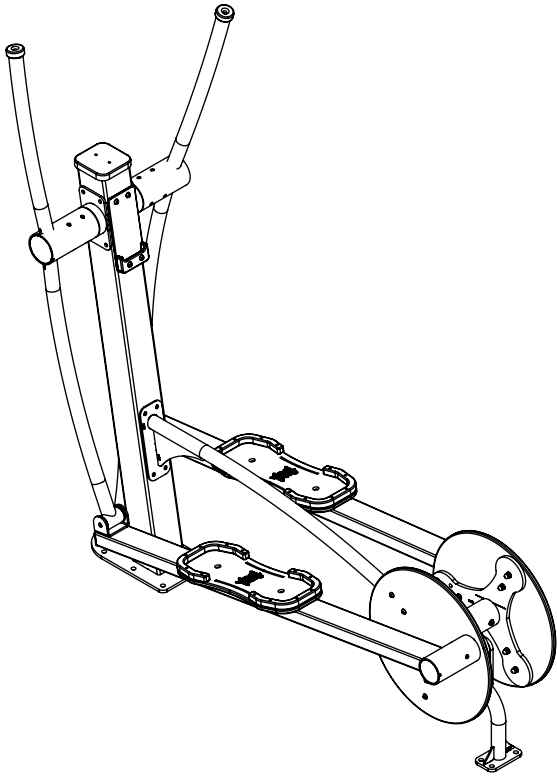

[cm]

vinci
play