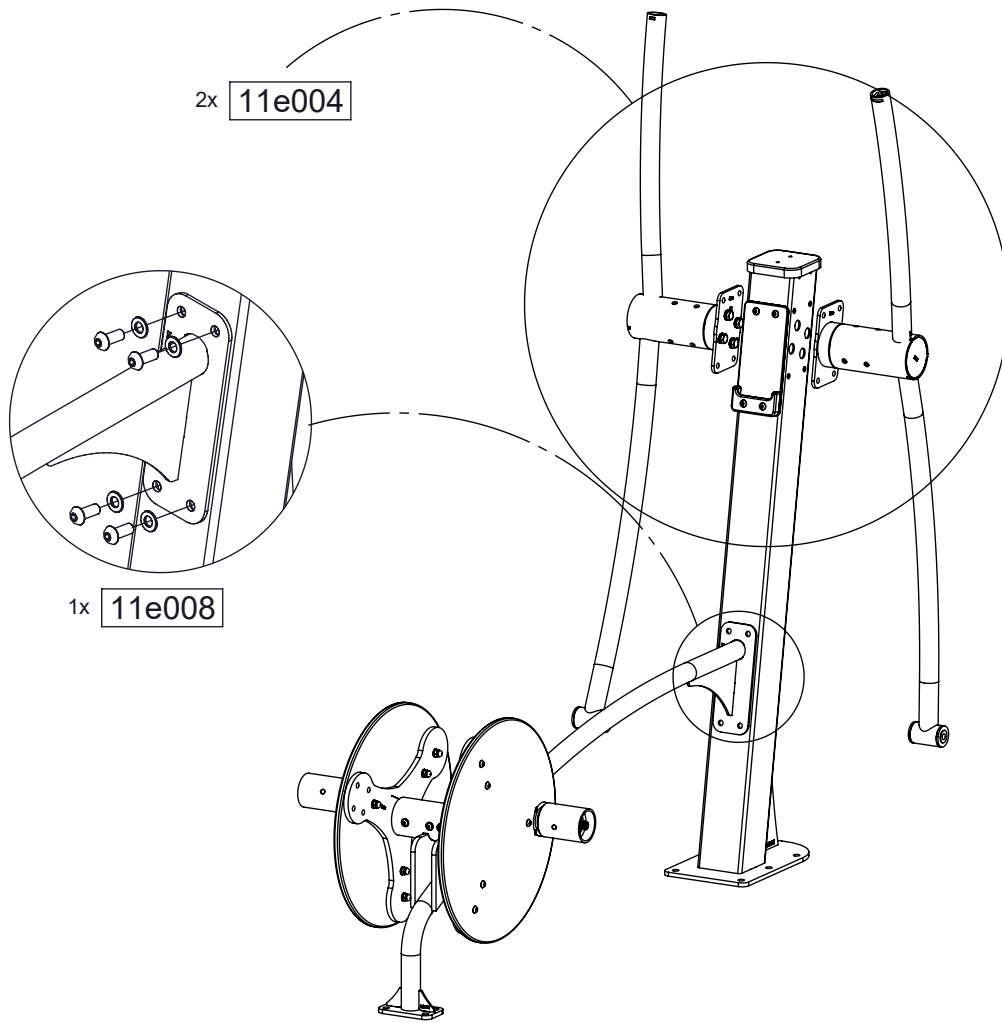

vinci
play

K23

K3 K4

x2
 1h

 48h
 x2
 K3/K4
 >0,09m³
 x2
 K23
 >0,06m³

[cm]

vinci play

114126
114125 (inox)
x1

114124
114123 (inox)
x1

112152
112258 (inox)
x1

114122
114121 (inox)
x1

111126
x2

ST/INOX	
1x	11e006 (K23)
1x	11e019 (K23)
1x	996362 (K23)
1x	996405 (K23)
1x	11e001
1x	11e002
2x	11e004
1x	11e008
1x	11e015
2x	11e011
1x	11e012
1x	11e014
1x	116115

2x 11e004

1x 11e008

2x 11e011

1x 11e014

[cm]

vinci
play

Part No:
000000-
00000

000000-00000