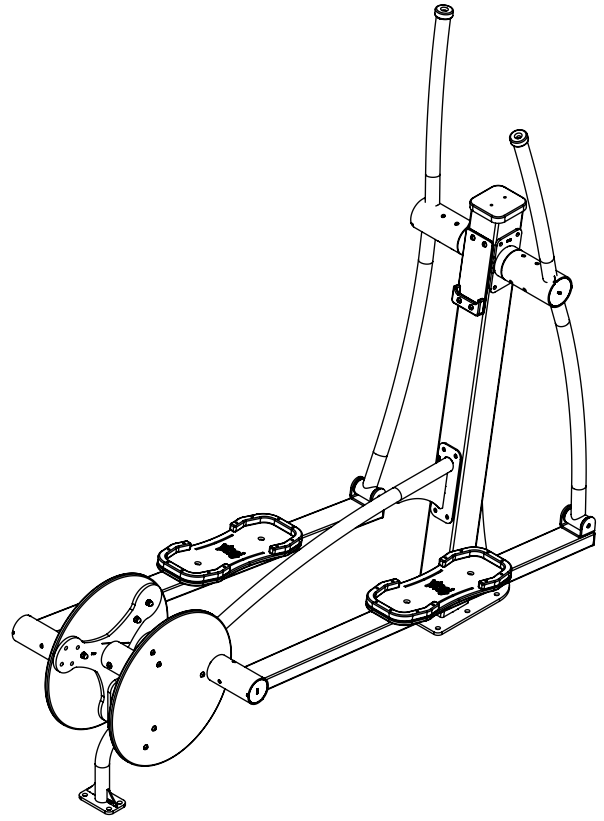

[cm]

vinci
play